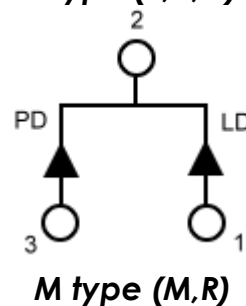

Package Type

Egismos

<http://www.egismos.com>

TEL:+1-888-3481454

FAX:+1-604-4339864

E-Mail:sales@eGismos.com