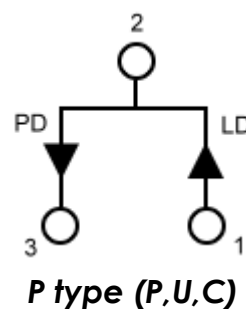

Package Type

Egismos

<http://www.egismos.com>

TEL:+1-888-3481454

FAX:+1-604-4339864

E-Mail:sales@eGismos.com