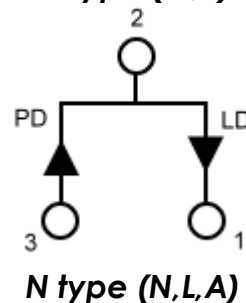

Package Type

Egismos

<http://www.egismos.com>

TEL:+1-888-3481454

FAX:+1-604-4339864

E-Mail:sales@eGismos.com