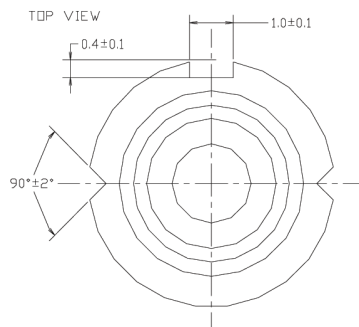

EGISMOS *DATASHEET*

Laser Diode Package Drawing

EGISMOS

<http://www.egismos.com>

TEL: +1-888-3481454

FAX: +1-604-4339864

E-Mail: sales@eGismos.com