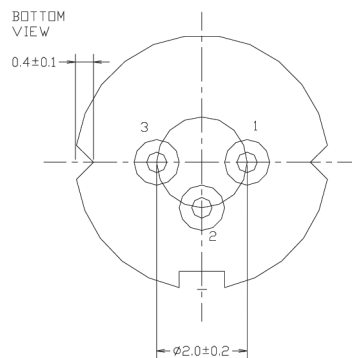

EGISMOS *DATASHEET*

Laser Diode Package Drawing

EGISMOS

<http://www.egismos.com>

TEL: +1-888-3481454

FAX: +1-604-4339864

E-Mail: sales@eGismos.com