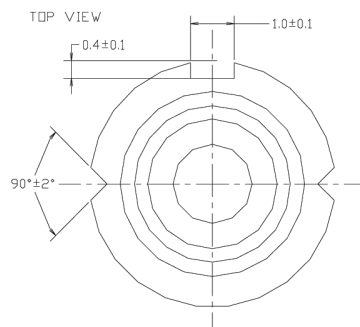

Egismos

<http://www.egismos.com>

TEL: +1-888-3481454

FAX: +1-604-4339864

E-Mail: sales@egismos.com