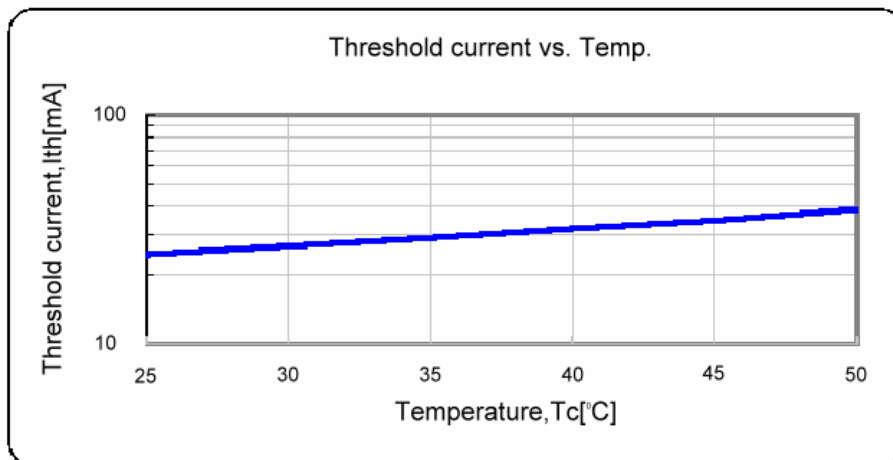

Egismos *DATASHEET*

Example of Representative Characteristics II

Egismos

<http://www.egismos.com>

TEL: +1-888-3481454

FAX: +1-604-4339864

E-Mail: sales@egismos.com