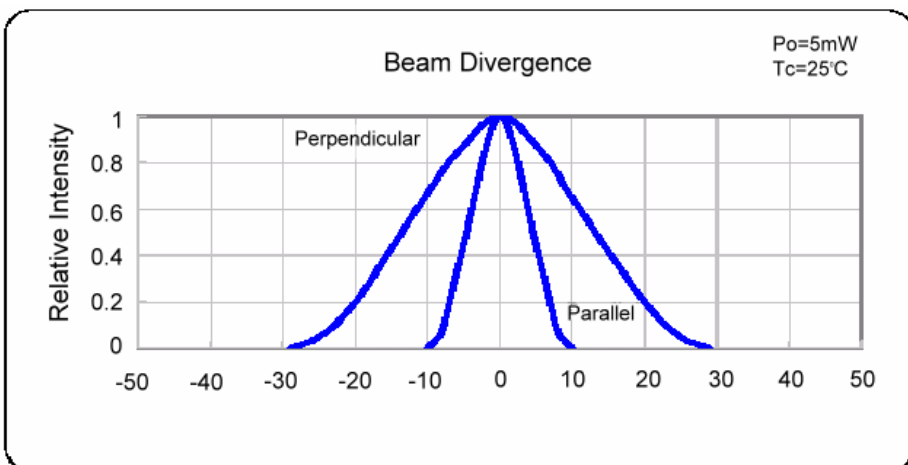

EGISMOS

<http://www.egismos.com>

TEL:+1-888-3481454

FAX:+1-604-4339864

E-Mail:sales@eGismos.com