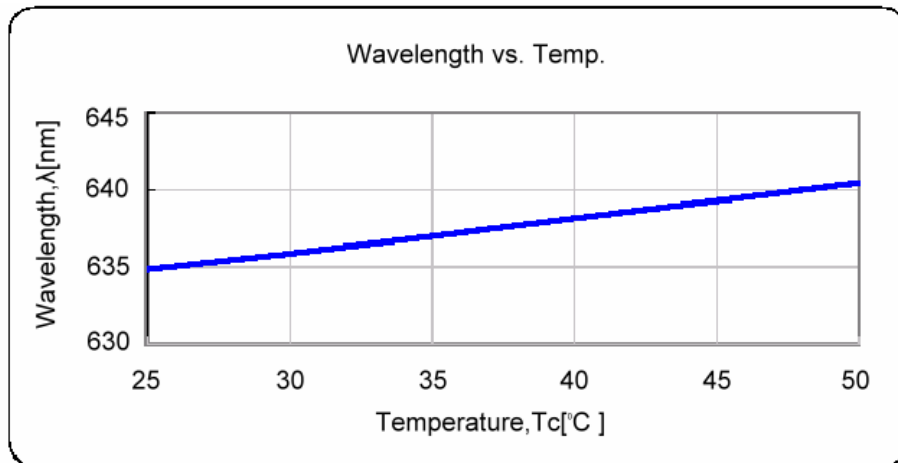

EGISMOS

<http://www.egismos.com>

TEL:+1-888-3481454

FAX:+1-604-4339864

E-Mail:sales@eGismos.com