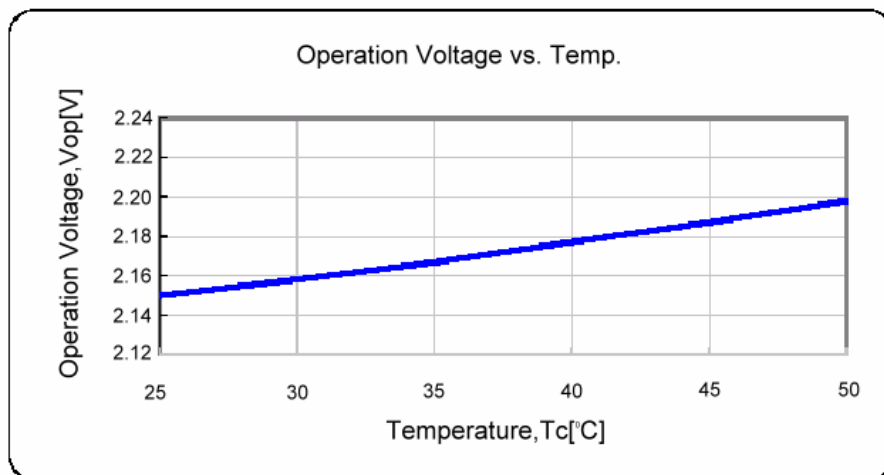

Egismos *DATASHEET*

Example of Representative Characteristics II

Egismos

<http://www.egismos.com>

TEL: +1-888-3481454

FAX: +1-604-4339864

E-Mail: sales@egismos.com