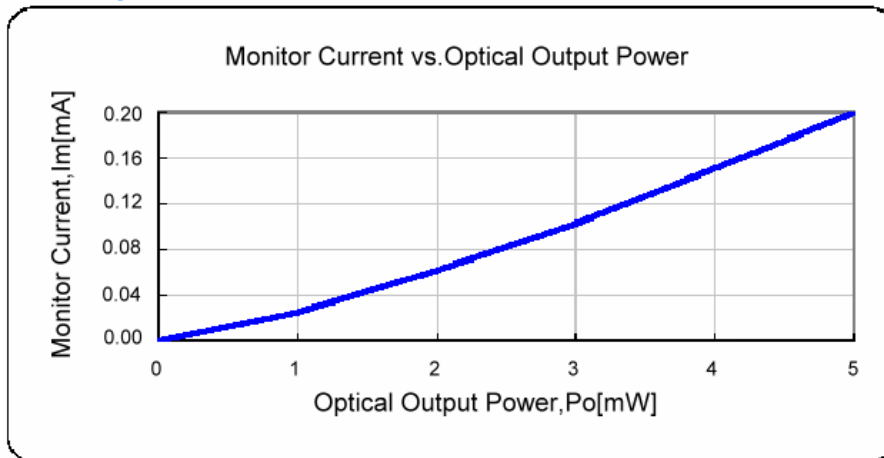

Egismos *DATASHEET*

Example of Representative Characteristics II

Egismos

<http://www.egismos.com>

TEL: +1-888-3481454

FAX: +1-604-4339864

E-Mail: sales@egismos.com