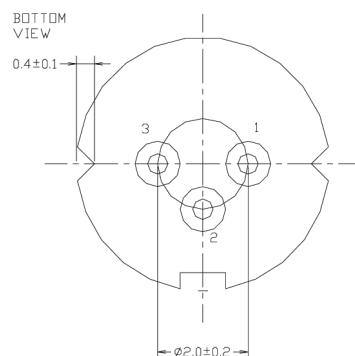

Egismos

<http://www.egismos.com>

TEL: +1-888-3481454

FAX: +1-604-4339864

E-Mail: sales@egismos.com