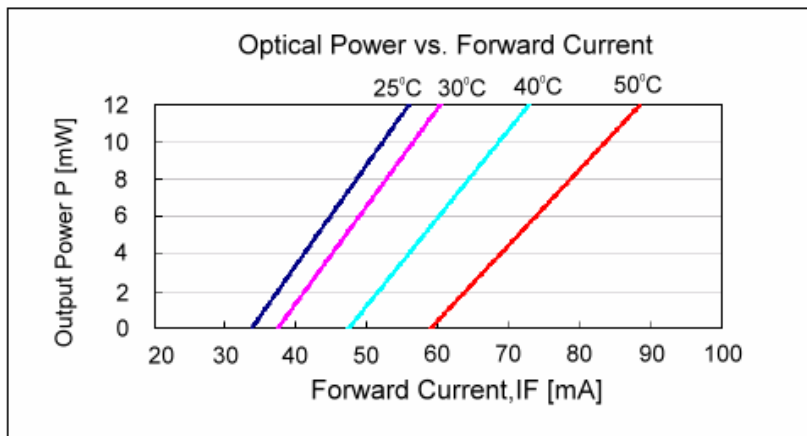

Egismos *DATASHEET*

Example of Representative Characteristics I

SS-D6-5-637-10

Egismos

<http://www.egismos.com>
TEL:+1-888-3481454
FAX:+1-604-4339864
E-Mail:sales@eGismos.com