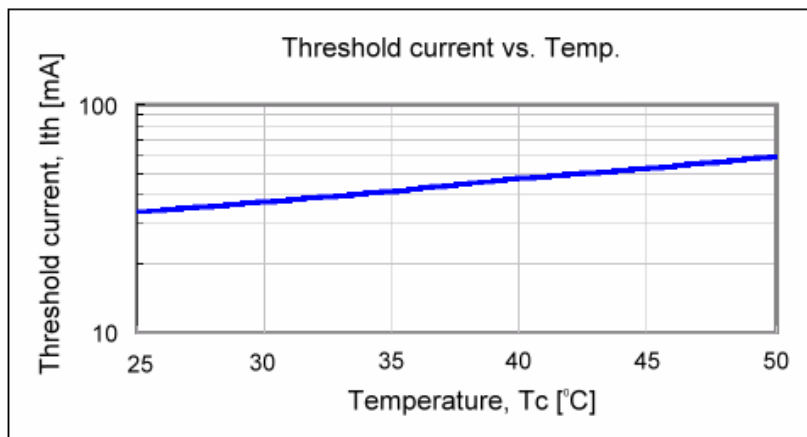

Egismos *DATASHEET*

Example of Representative Characteristics I

SS-D6-5-637-10

Egismos

<http://www.egismos.com>
TEL:+1-888-3481454
FAX:+1-604-4339864
E-Mail:sales@eGismos.com