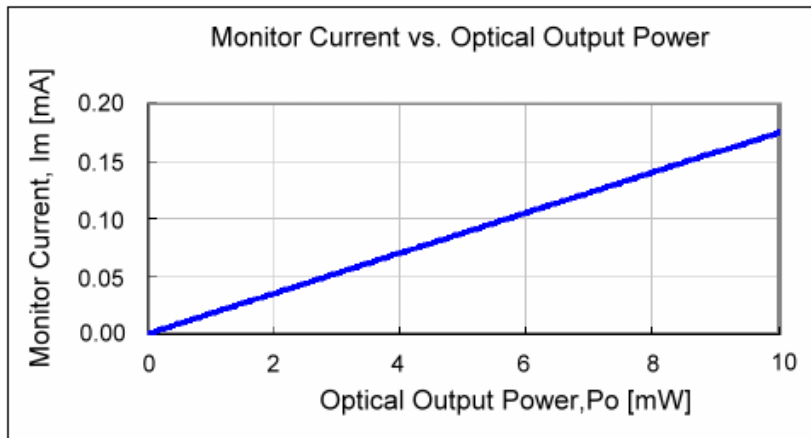

Egismos *DATASHEET*

Example of Representative Characteristics II

SS-D6-5-637-10

Egismos

<http://www.egismos.com>

TEL:+1-888-3481454

FAX:+1-604-4339864

E-Mail:sales@eGismos.com