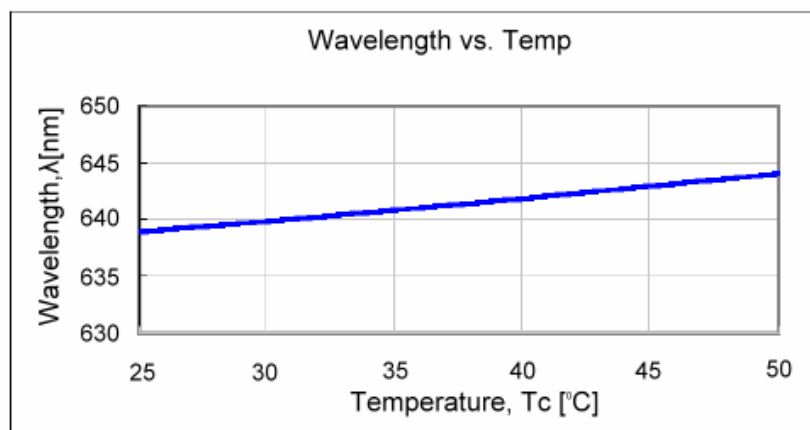

Egismos *DATASHEET*

Example of Representative Characteristics II

SS-D6-5-637-10

Egismos

<http://www.egismos.com>

TEL:+1-888-3481454

FAX:+1-604-4339864

E-Mail:sales@eGismos.com