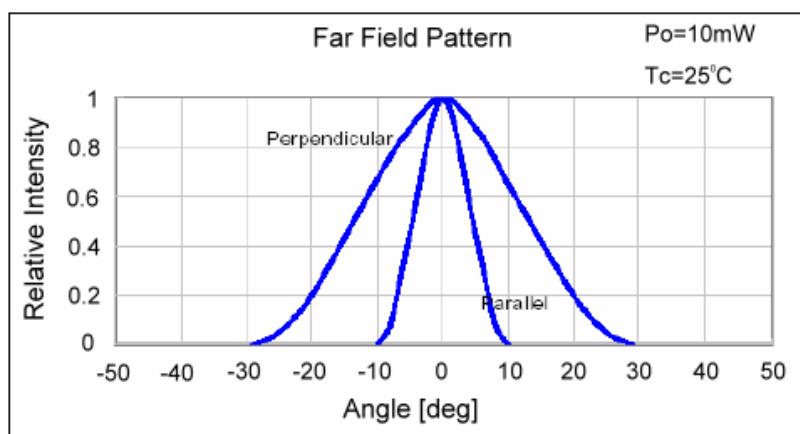

Egismos *DATASHEET*

Example of Representative Characteristics I

SS-D6-5-637-10

Egismos

<http://www.egismos.com>
TEL:+1-888-3481454
FAX:+1-604-4339864
E-Mail:sales@eGismos.com