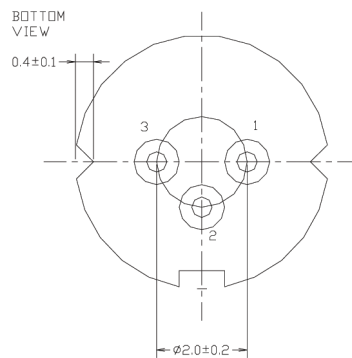

TEL:+1-888-3481454

FAX:+1-604-4339864

E-Mail:sales@eGismos.com

EGISMOS *DATASHEET*

Laser Diode Package Drawing

SS-D6-5-637-10

EGISMOS

<http://www.egismos.com>
TEL: +1-888-3481454
FAX: +1-604-4339864
E-Mail: sales@eGismos.com