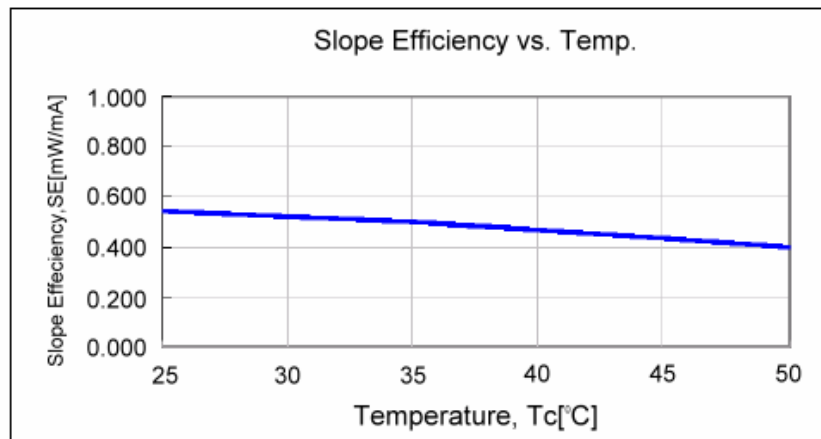

Egismos *DATASHEET*

Example of Representative Characteristics II

SS-D6-5-637-10

Egismos

<http://www.egismos.com>

TEL:+1-888-3481454

FAX:+1-604-4339864

E-Mail:sales@eGismos.com