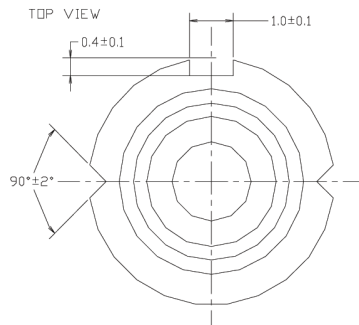

TEL:+1-888-3481454

FAX:+1-604-4339864

E-Mail:sales@eGismos.com

EGISMOS *DATASHEET*

Laser Diode Package Drawing

SS-D6-5-637-10

EGISMOS

<http://www.egismos.com>
TEL: +1-888-3481454
FAX: +1-604-4339864
E-Mail: sales@eGismos.com